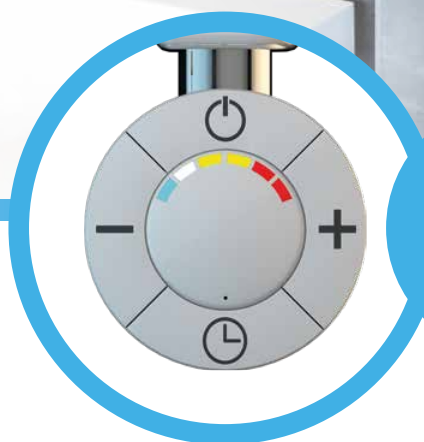

# TERMOBAÑO FANNY TOALLERO ELECTRICO

# Caldaña®

CONTROL  
DIGITAL

- ✓ Regulación de la temperatura ambiental
- ✓ 3 modos de programación diaria
- ✓ Modelo blanco

- Tensión eléctrica: 220V
- Frecuencia: 50 Hz
- Potencia eléctrica: 400W
- Protección: IP44
- Longitud del cable: 1,2 mts