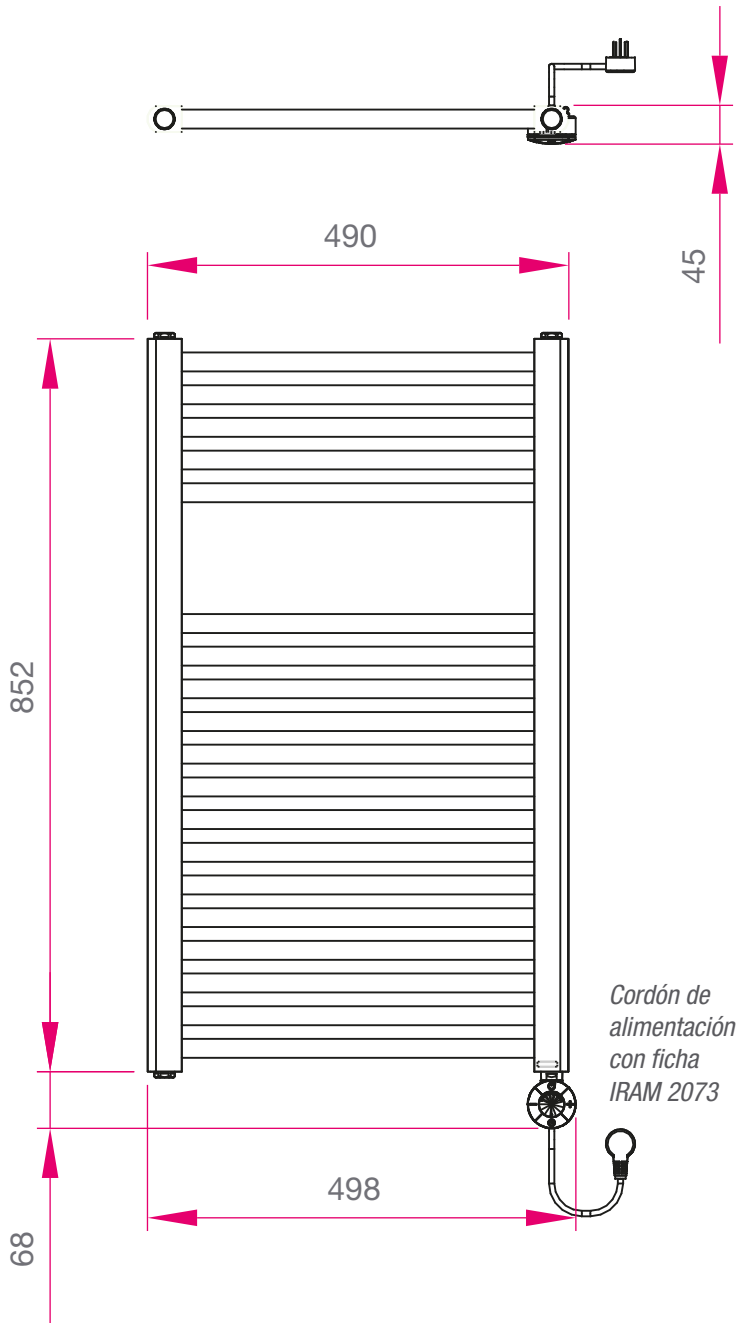

# TERMOBAÑO FANNY TOALLERO ELECTRICO

# Caldaña®

CONTROL  
DIGITAL

- ✓ Regulación de la temperatura ambiental
- ✓ 3 modos de programación diaria
- ✓ Modelo blanco

- Tensión eléctrica: 220V
- Frecuencia: 50 Hz
- Potencia eléctrica: 400W
- Protección: IP44
- Longitud del cable: 1,2 mts