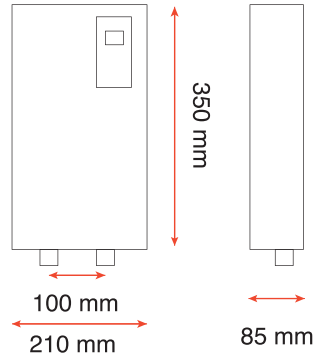

170 mm

## ESPECIFICACIONES TÉCNICAS

Característica	Unidad	HADRON 8 KW
Mínimo	kW	3
Medio	kW	5
Máximo	kW	8
Rango de presión	Mpa	0,03 a 0,7
Mínima sección de cable	mm <sup>2</sup>	6
Llave térmica recomendable	Amper	40
Conexiones de agua	Pulgada	½
Intensidad	Amper	36.5
Alto   Ancho   Profundidad	mm	350   210   85